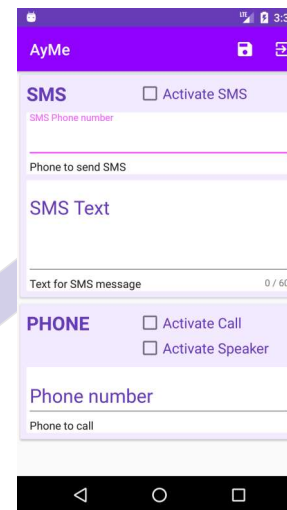

Español
Inglés
Francés
Aleman
Gallego

AyME permite enviar un mensaje SMS y/o mensaje de WhatsApp, con **nuestra ubicación**, y hacer llamada Telefónica a destinatarios que tenga pre-configurados.

AyME no es un rastreador, simplemente envía mensajes con **nuestra ubicación**.

No es necesario registrarse.

No recopila información.

Útil en situaciones en las que necesite ayuda.

Se puede usar para enviar Alertas de emergencia o seguridad física (viajes, vacaciones en el extranjero, salidas nocturnas, deportes en el mar o montaña..., adolescentes en apuros) , a los destinatarios deseados.

Pre-configure AyME con los datos donde se enviaran los mensajes y llamadas.

La aplicación incorpora un Widget que facilita el acceso a las diferentes acciones.

Todas las opciones a un tiempo

Enviar SMS

Realizar llamada